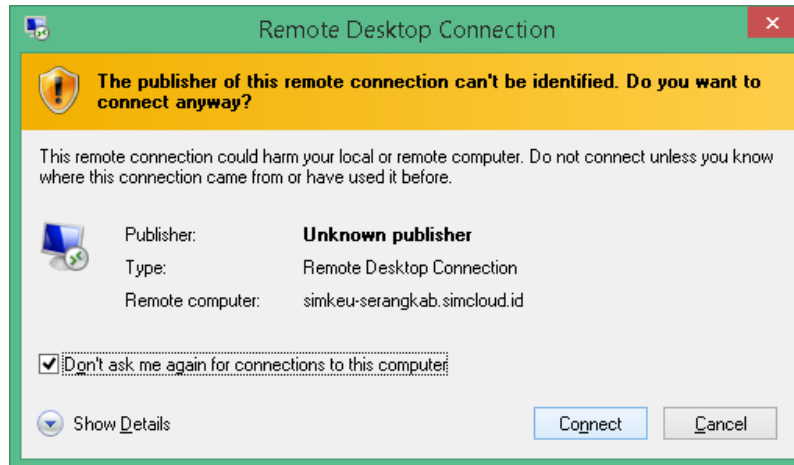

PETUNJUK CARA PENGGUNAAN SECURE RDP

1. Download terlebih dahulu file RDP pada alamat <http://serangkab.simcloud.id/download>
2. Ekstrak terlebih dahulu file serangkab-simkeu.rar
3. Setelah diekstrak double klik file tersebut, maka akan muncul gambar seperti di bawah

4. Centang Don't ask me again for connections to this computer, kemudian klik tombol Connect
5. Langkah selanjutnya adalah memasukkan username dan password yang telah diberikan oleh admin simkeu setempat. Contoh gambar seperti di bawah berikut: