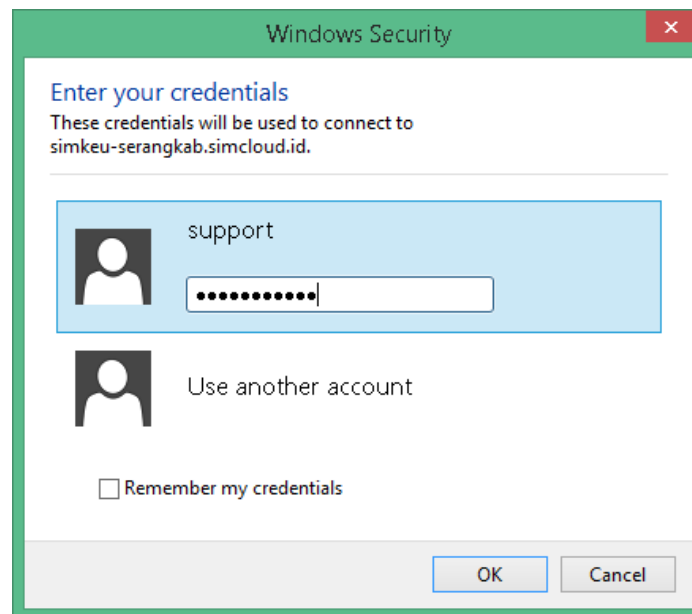

PETUNJUK CARA PENGGUNAAN SECURE RDP

1. Download terlebih dahulu file RDP pada alamat <http://serangkab.simcloud.id/download>
2. Ekstrak terlebih dahulu file serangkab-simkeu.rar
3. Setelah diekstrak double klik file tersebut, maka akan muncul gambar seperti di bawah

4. Centang Don't ask me again for connections to this computer, kemudian klik tombol Connect
5. Langkah selanjutnya adalah memasukkan username dan password yang telah diberikan oleh admin simkeu setempat. Contoh gambar seperti di bawah berikut: